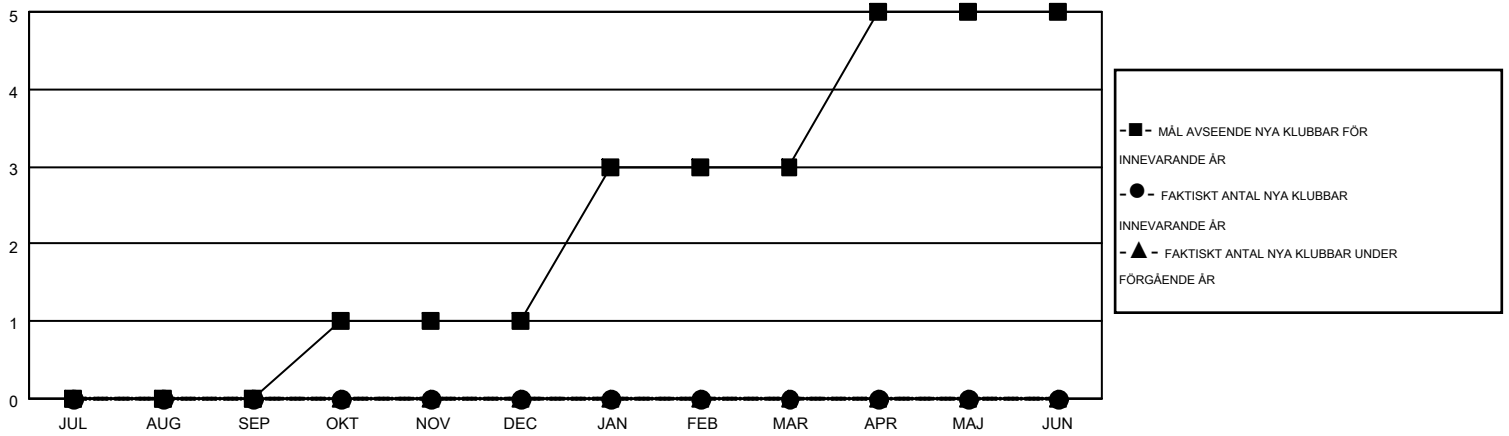

MONTHLY MEMBERSHIP PROGRESS REPORT

Results as of: 11/30/2015

Multiple District 104

LOCATION: NORWAY

GMT: KENNETH PERSSON

GMT KO 4

Klubbar					Medlemmar				
RESULTAT FÖR 2015-2016					RESULTAT FÖR 2015-2016				
KVARTAL	MÅL AVSEENDE NYA KLUBBAR	NYA KLUBBAR	AVFÖRDA KLUBBAR	NETTOTILLVÄX T/MINSKNING	KVARTAL	MÅL AVSEENDE NYA MEDLEMMAR	CHARTER OCH TILLAGDA NYA MEDLEMMAR	AVFÖRDA MEDLEMMAR	NETTOTILLVÄX T/MINSKNING
JUL/AUG/SEP	0	0	2	-2	JUL/AUG/SEP	-31	90	227	-137
OKT/NOV/DEC	1	0	4	-4	OKT/NOV/DEC	-39	144	151	-7
JAN/FEB/MAR	2	0	0	0	JAN/FEB/MAR	44	0	0	0
APR/MAJ/JUN	2	0	0	0	APR/MAJ/JUN	84	0	0	0

MÅL OCH FAKTISKT ANTAL NYA KLUBBAR

MÅL OCH FAKTISKT ANTAL MEDLEMMAR

NEDLAGDA KLUBBAR: 6

137 CLUBS OF 450 TOG UPP EN ELLER FLER NYA MEDLEMMAR

KÖNSFÖRDELNING

MAN 8,711 (79.45%)
 KVINNA 2,253 (20.55%)

AVFÖRDA MEDLEMMAR