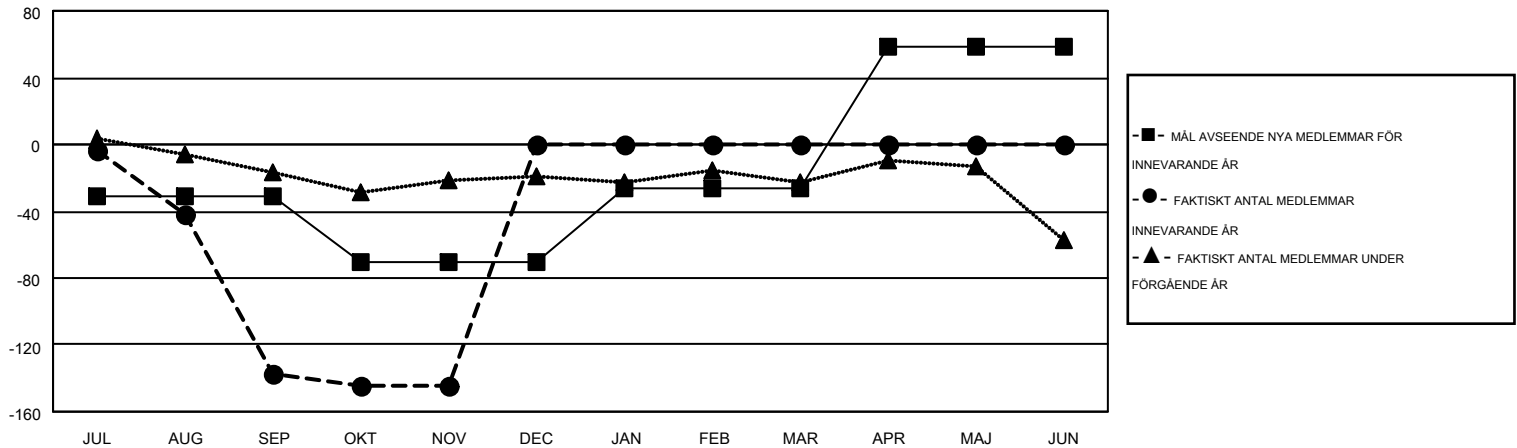

MONTHLY MEMBERSHIP PROGRESS REPORT

Results as of: 11/30/2015

Multiple District 104

LOCATION: NORWAY

GMT: KENNETH PERSSON

GMT KO 4

Klubbar					Medlemmar				
RESULTAT FÖR 2015-2016					RESULTAT FÖR 2015-2016				
KVARTAL	MÅL AVSEENDE NYA KLUBBAR	NYA KLUBBAR	AVFÖRDA KLUBBAR	NETTOTILLVÄX T/MINSKNING	KVARTAL	MÅL AVSEENDE NYA MEDLEMMAR	CHARTER OCH TILLAGDA NYA MEDLEMMAR	AVFÖRDA MEDLEMMAR	NETTOTILLVÄX T/MINSKNING
JUL/AUG/SEP	0	0	2	-2	JUL/AUG/SEP	-31	90	227	-137
OKT/NOV/DEC	1	0	4	-4	OKT/NOV/DEC	-39	144	151	-7
JAN/FEB/MAR	2	0	0	0	JAN/FEB/MAR	44	0	0	0
APR/MAJ/JUN	2	0	0	0	APR/MAJ/JUN	84	0	0	0

MÅL OCH FAKTISKT ANTAL NYA KLUBBAR

MÅL OCH FAKTISKT ANTAL MEDLEMMAR

NEDLAGDA KLUBBAR: 6

137 CLUBS OF 450 TOG UPP EN ELLER FLER NYA MEDLEMMAR

KÖNSFÖRDELNING

MAN 8,711 (79.45%)
 KVINNA 2,253 (20.55%)

AVFÖRDA MEDLEMMAR